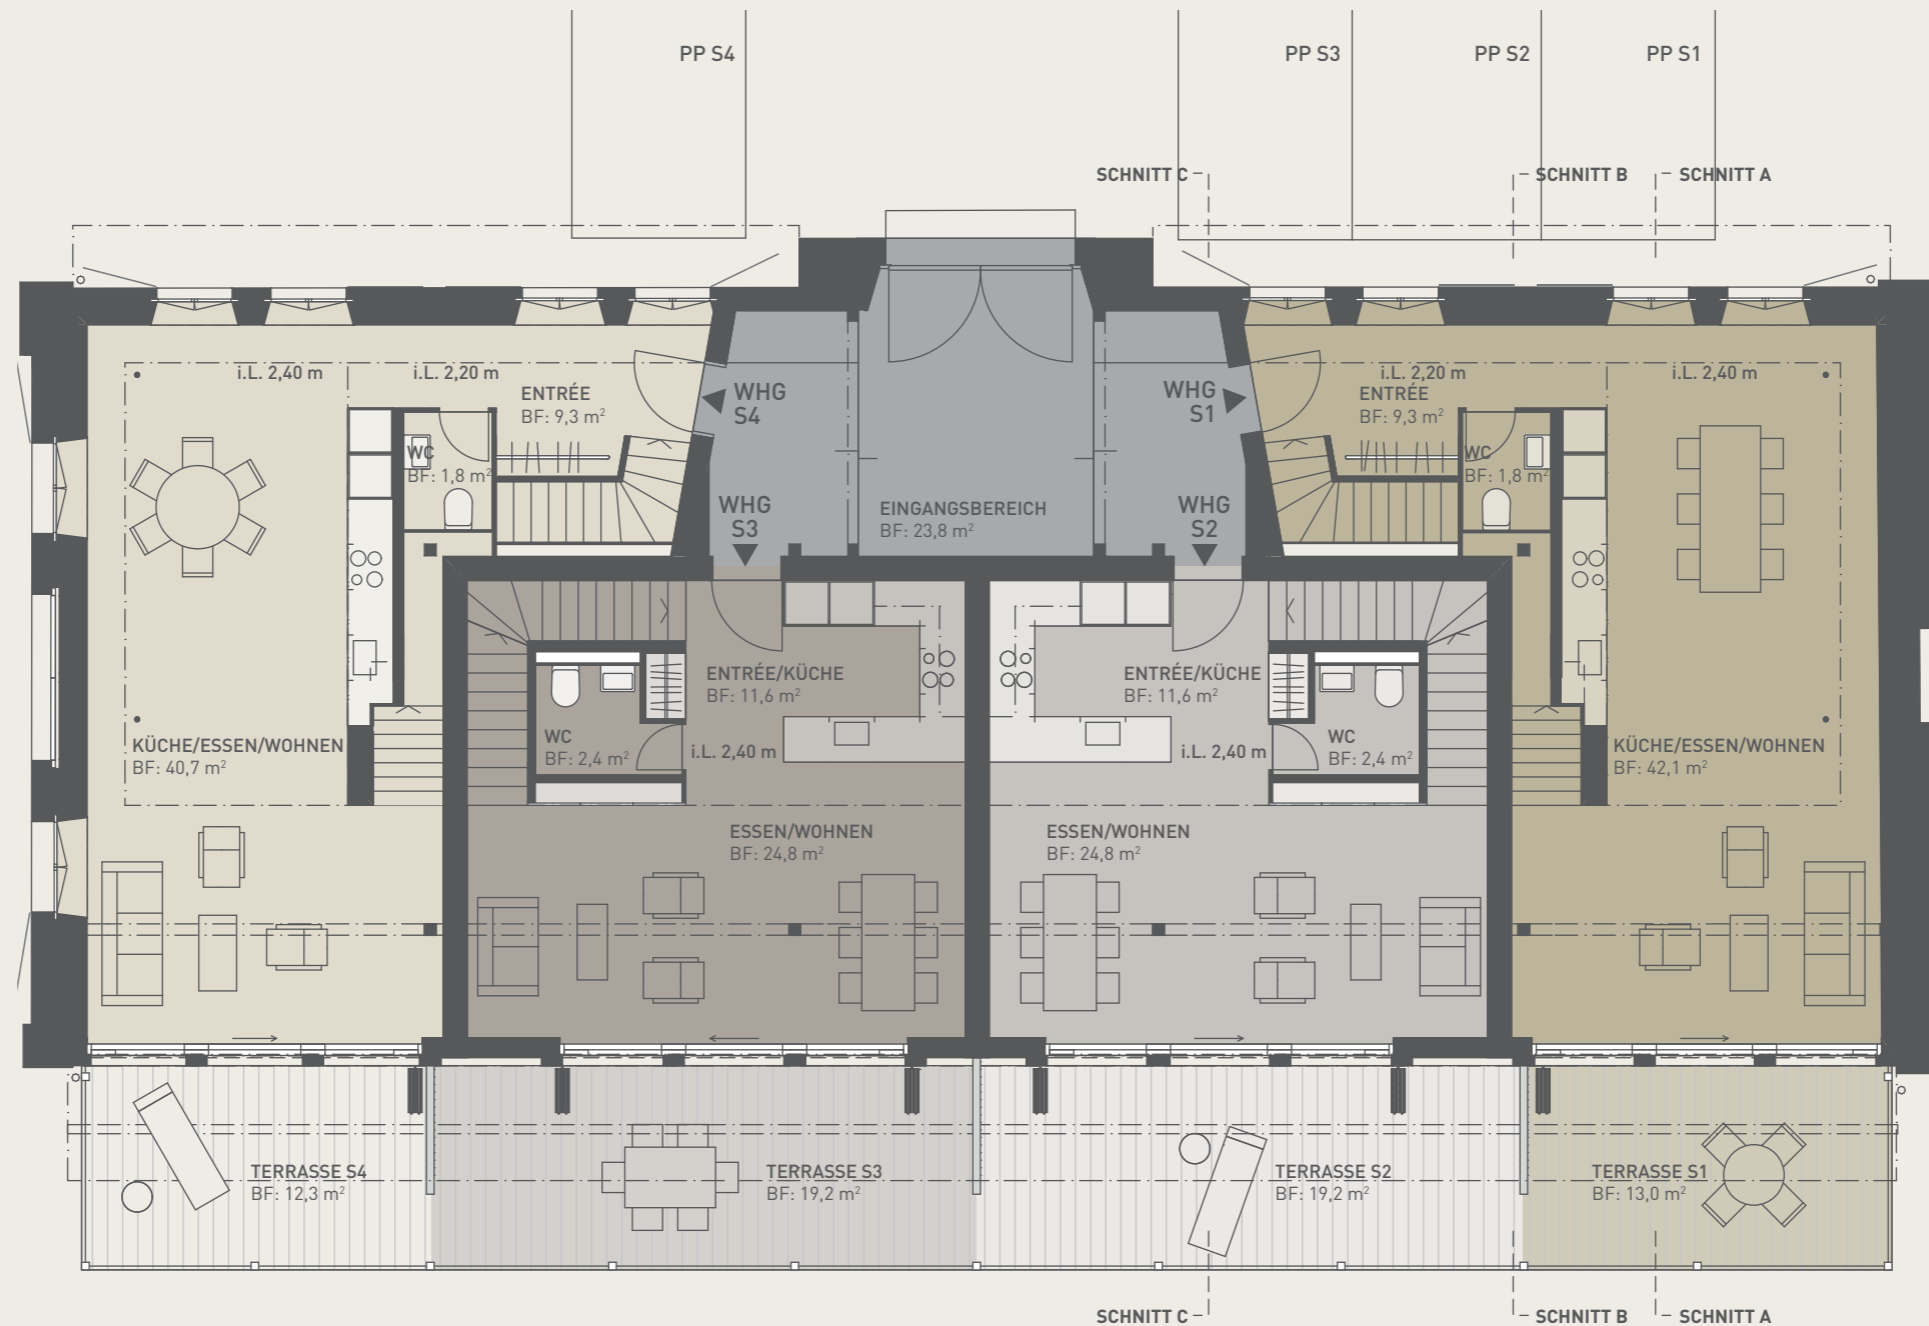

WOHNUNG S1
3½ Zimmer
BNF: 120,3 m²
NWF: 114,8 m²
Terrassen: 26,5 m²
Garten: 40,0 m²

WOHNUNG S2
4½ Zimmer
BNF: 99,7 m²
NWF: 95,4 m²
Terrassen: 37,4 m²
Garten: 77,0 m²

WOHNUNG S3
4½ Zimmer
BNF: 99,7 m²
NWF: 95,4 m²
Terrassen: 37,4 m²
Garten: 105,0 m²

WOHNUNG S4
3½ Zimmer
BNF: 116,6 m²
NWF: 111,1 m²
Terrassen: 25,2 m²
Garten: 80,0 m²